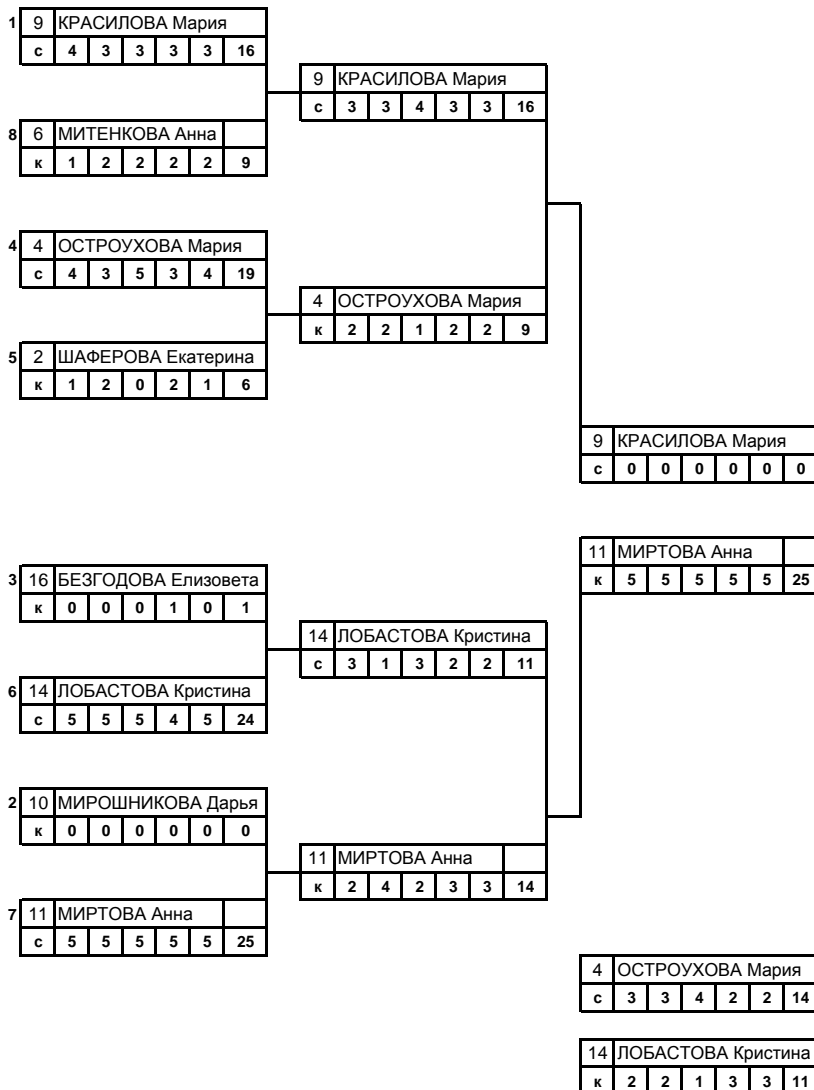

Первенство России по фристайлу
г. Чусовой, Пермский край, 26.01.2012

Юниорки. Парный могул

НН	ФАМИЛИЯ		Имя			
Цв	Пов1	Пов2	Вр	Пр1	Ов	С

Кв.

Старший судья	Главный секретарь
КОНОПЛЕВ Олег	КИРЕЕВ Константин
Технический делегат	
ЖДАНКО Алексей